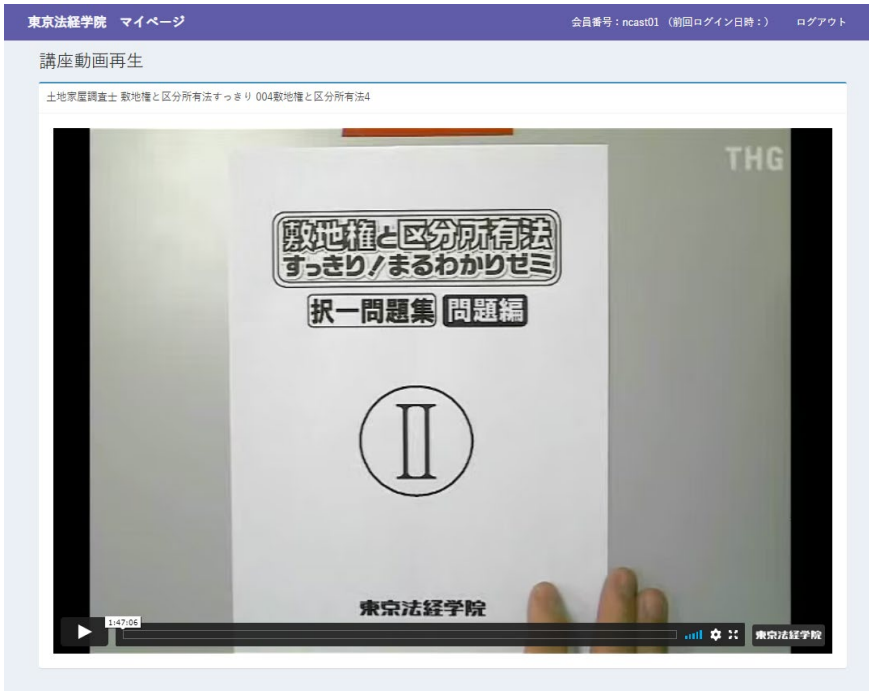

■映像ストリーミング再生(オンライン時)

[マークをクリック] 以下のページが表示されます。

画面をクリックすることで再生が始まります。

[マーク] 再生スピードの調整ができます。

[マーク] 全画面表示ができます。

■資料について[ファイル形式:pdf]

配付資料が発生する回には、「配付資料 1」「配付資料 2」のリンクが表示されます。クリックしてお客様の各端末の任意の場所へダウンロードしてください。

●注意事項

- ・講義ファイルのダウンロード回数に制限はございません。またファイルは削除しない限り視聴が可能です。
- ・サポート期間終了後、マイページから各種リンクは消滅いたします。
- ・ご不明な点がございましたら、下記のお問合せ先までお電話かメールにてお願いいたします。

お問合せ先

TEL: 03-6228-1958(平日 9:30~17:30) メール: info@thg.co.jp 担当: 小林